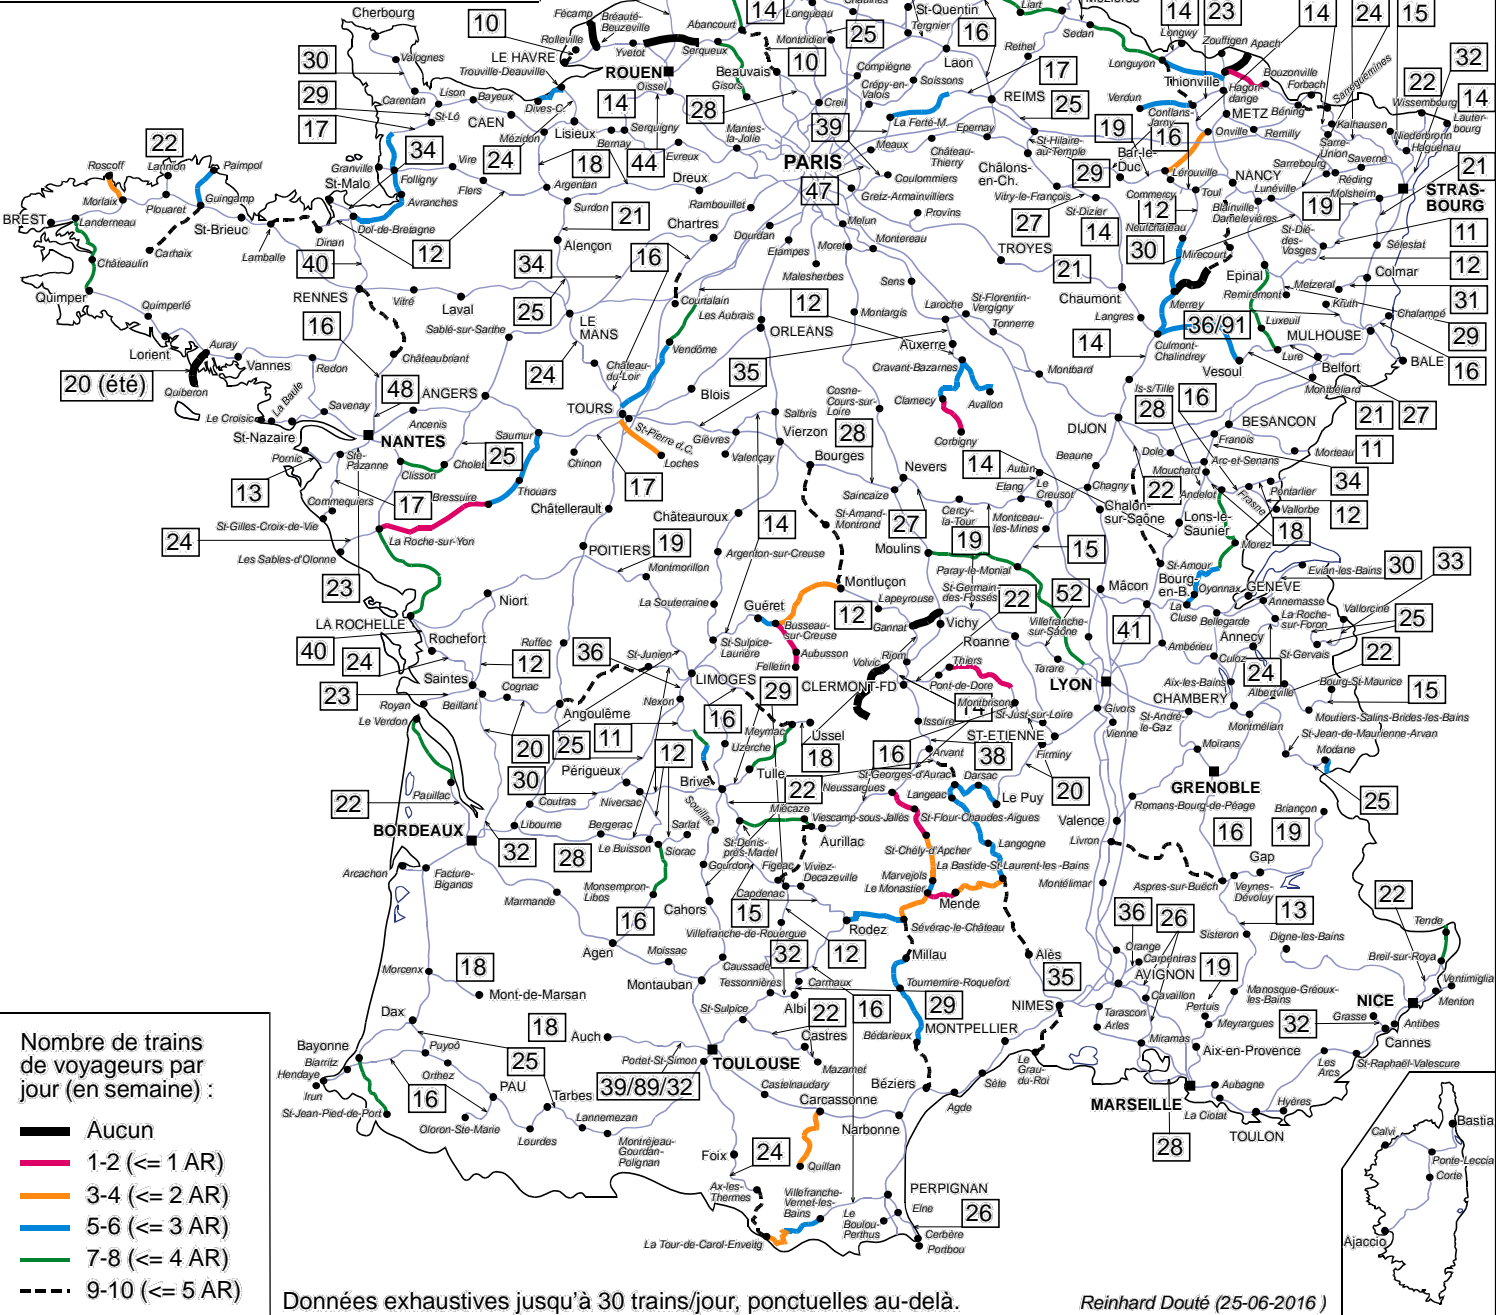

**INFORMATIONS COMPLEMENTAIRES :**

Contrexéville - Merrey : 1 AR le vendredi, idem le dimanche  
 Thionville - Apach : 2 AR le samedi, idem le dimanche (sans arrêts intermédiaires)  
 Bréauté-Beuzeville - Fécamp : service temporairement suspendu (travaux prévus)  
 Trouville-Deauville - Dives-Cabourg : 1/0/0/1/1/4/6 trains du LU au DI hors saison, 16 (8 AR) en été  
 Auray - Quiberon : 0 trains hors saison, 20 en été  
 Nîmes - Le Grau-du-Roi : 5 trains hors saison, 10 (5 AR) en été

# Lignes à faible nombre de trains de voyageurs (SA 2016)